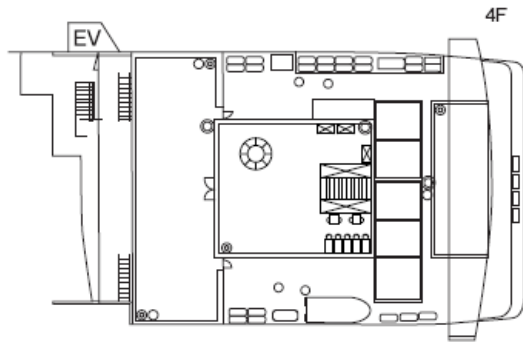

多目的のご案内

※ りつりん2のみ

男女兼用

車いす対応トイレ

おむつ替えシート

オスメイト

多目的トイレまでのルート

多目的トイレ